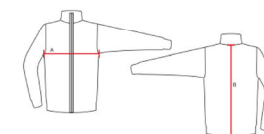

SCHEMA / Scheme

COLORI / Colors